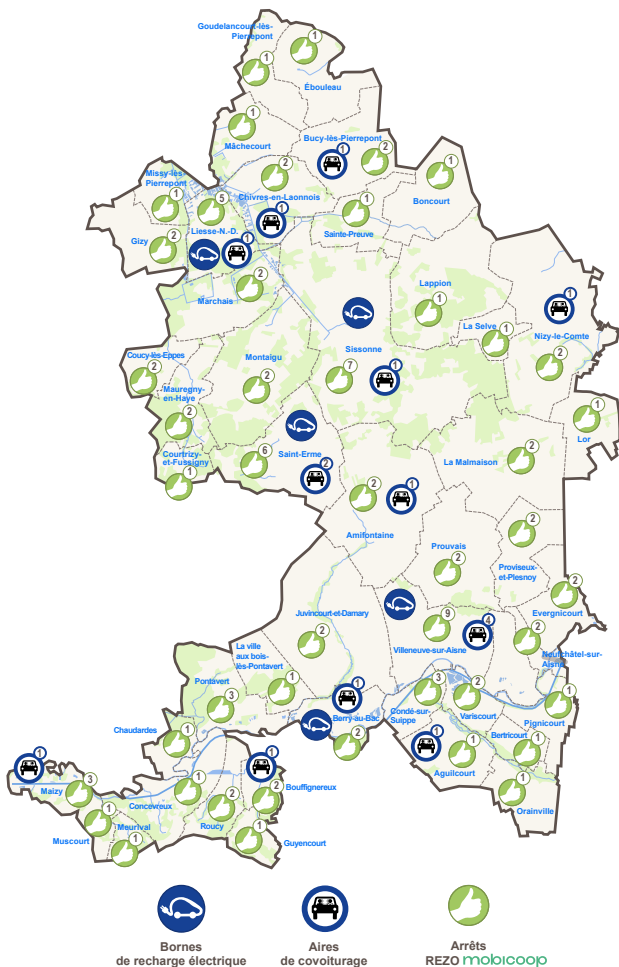

Retrouvez toutes les adresses des bornes, aires et arrêts
www.cc-champagnepicarde.fr